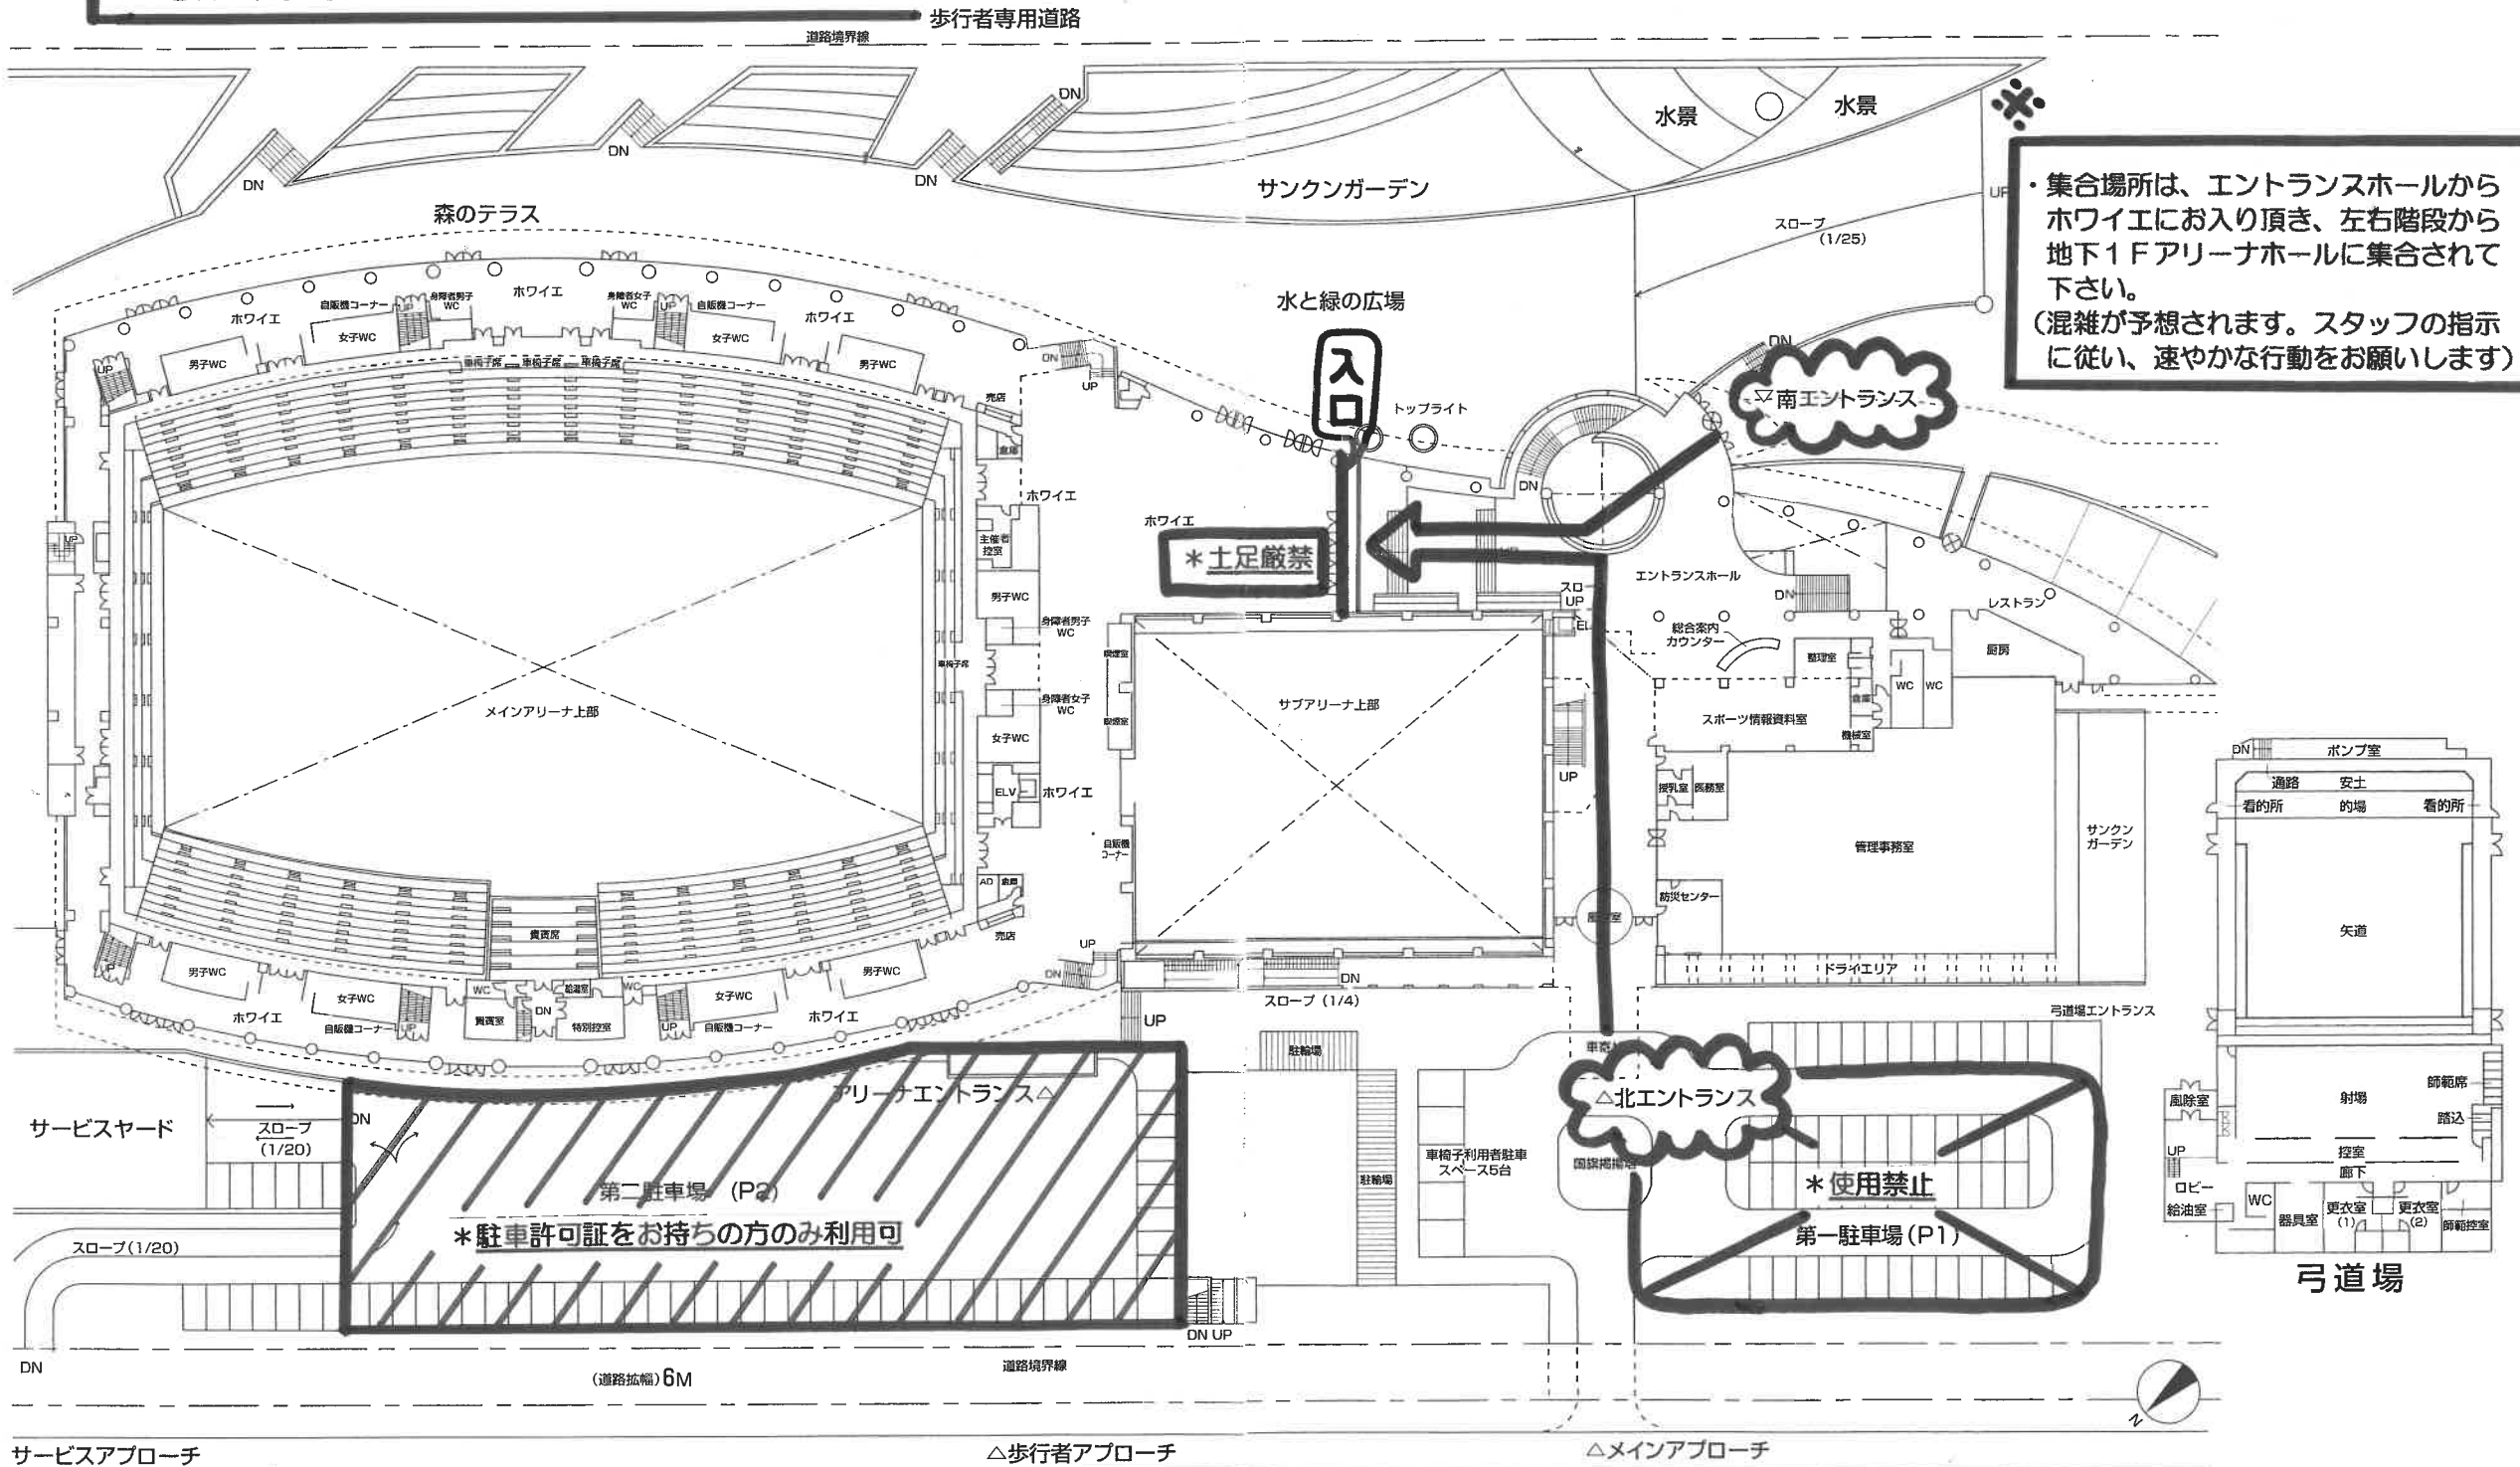

- ・ご来場の際は、南エントランスor北エントランスから入場下さい。
- ・施設内は土足厳禁です。エントランスホールからホワイエに入る際に上履きに履き替えて下さい。
- ・飲食、喫煙は必ず指定場所でして下さい。飲食は、観客席を出てホワイエorエントランスホールor森のテラスor水と緑の広場でして下さい。

- ・施設周辺は、全て駐車禁止です。ご注意下さい。
- ・第2駐車場は、駐車許可証をお持ちの方のみ利用出来ます。
- ・第1駐車場の利用は出来ません。ご注意下さい。

- ・集合場所は、エントランスホールからホワイエにお入り頂き、左右階段から地下1Fアリーナホールに集合して下さい。
(混雑が予想されます。スタッフの指示に従い、速やかな行動をお願いします)

サービスアプローチ

歩行者アプローチ

メインアプローチ